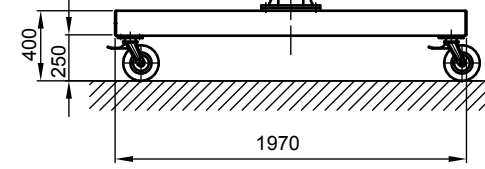

B - B

Kran	LPK 1000 kg x 5000 mm (Storlekar 2)
design bas	H2/B3
Insatsplats	inomhusanvändning
villkor i omgivningen	-5° C upp till +40° C, utan extra tillval
telfer + åkverk	GM 4 1000.5-2/HF 14
FEM grupp	2m / M5
tvärråk	manuell
lyft	1,3 / 5 m/min
total vikt	530 kg (därav telfer + åkverk 51 kg)
Driftspänning	3/PE ~50 Hz 400 V (TN-S)
total strömförbrukning	0,9 kW
Startström för spänningsfallsberäkning	11,5 A (I _{A_HU} * cos phi)